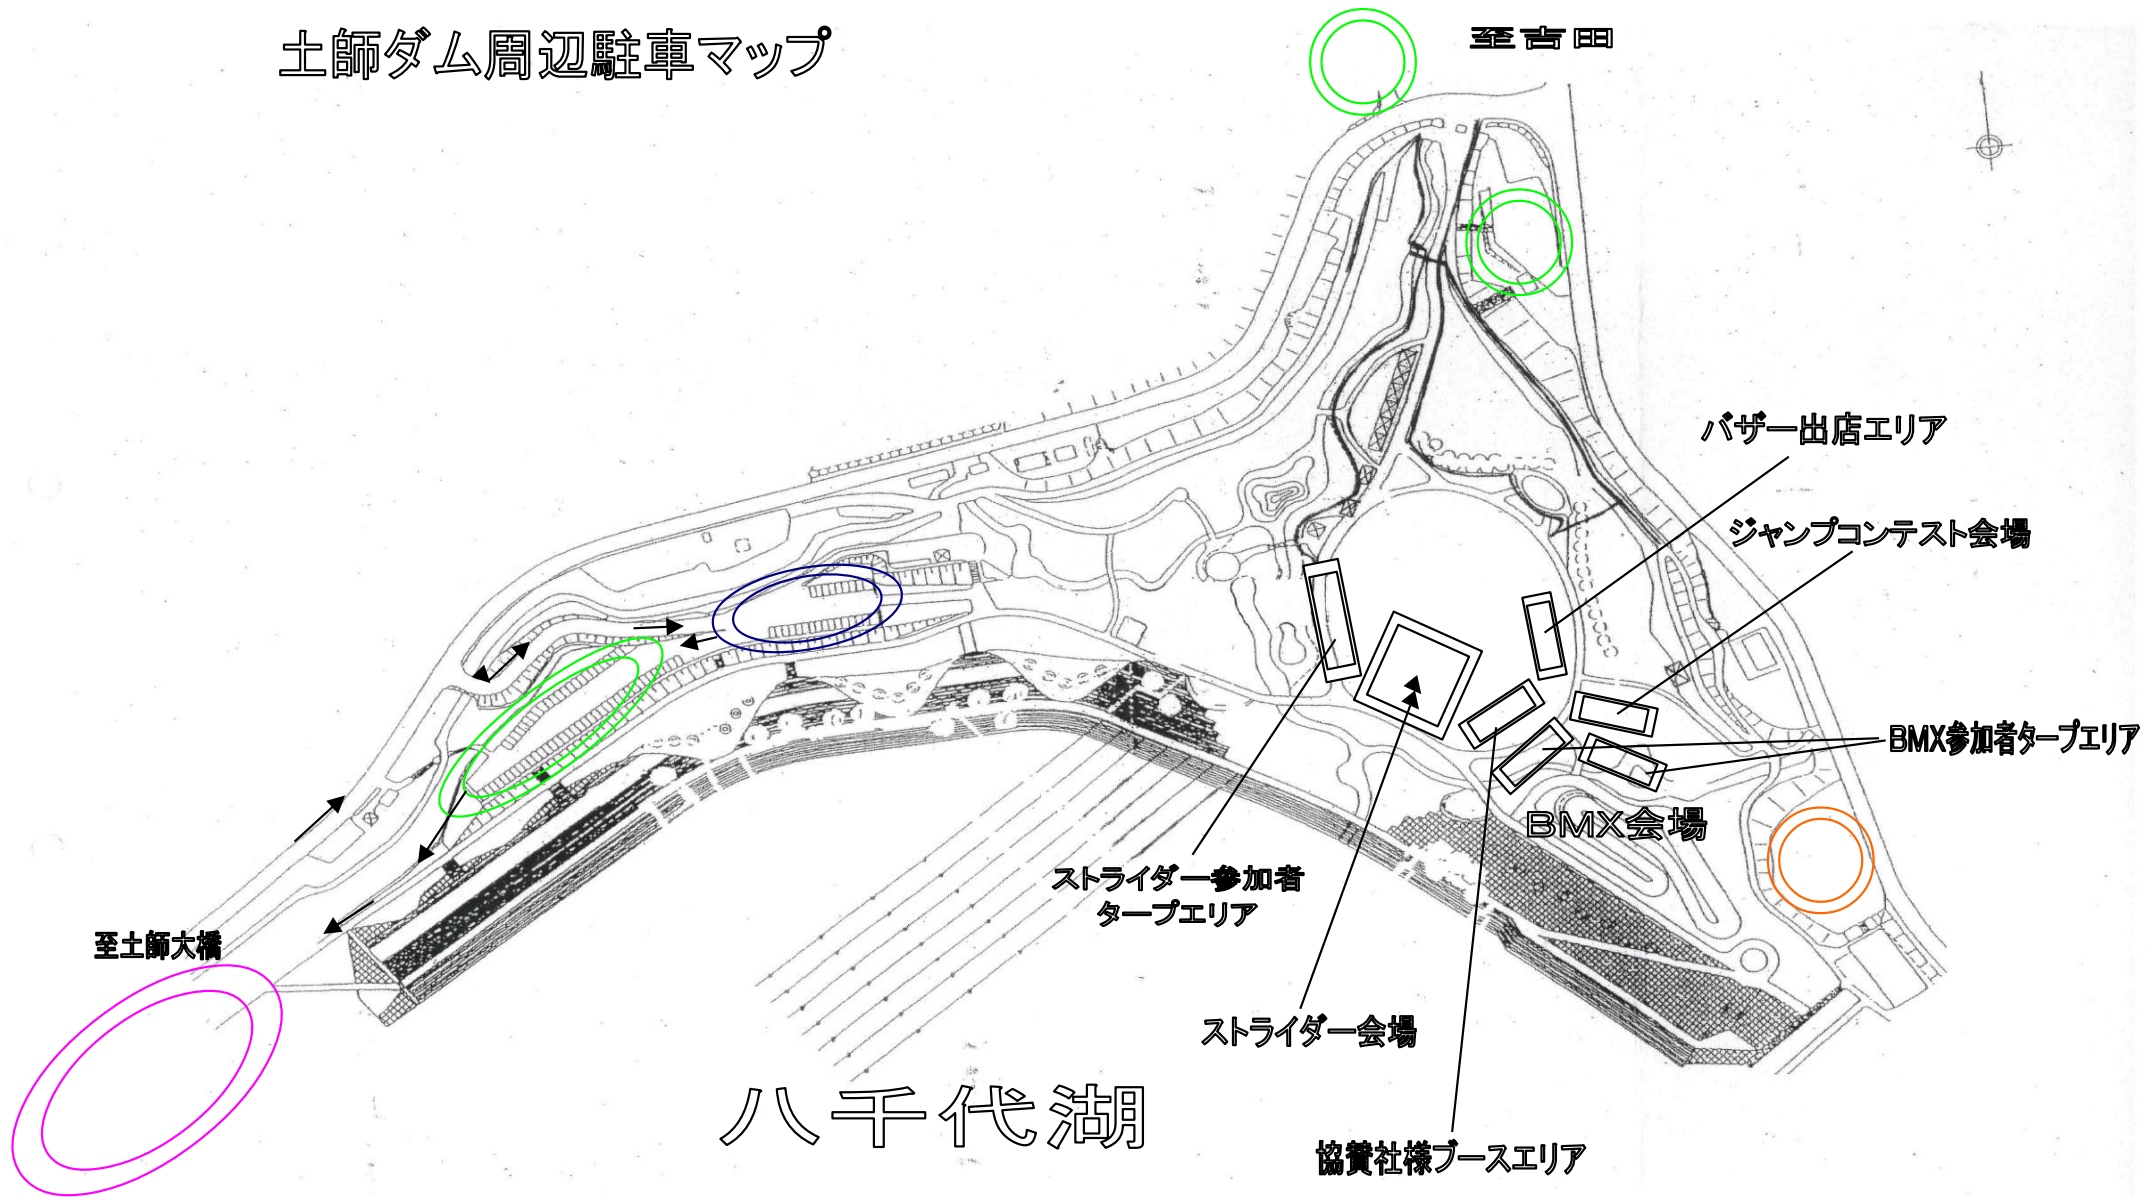

土師ダム周辺駐車マップ

※一般来場者駐車場には駐車しないようご協力お願いいたします。(紅葉シーズンの為)

	BMXスタッフ専用 駐車場		BMXライダー専用 駐車場		ストライダー 専用駐車場		一般来場者専用 駐車場
--	------------------	---	------------------	--	-----------------	---	----------------